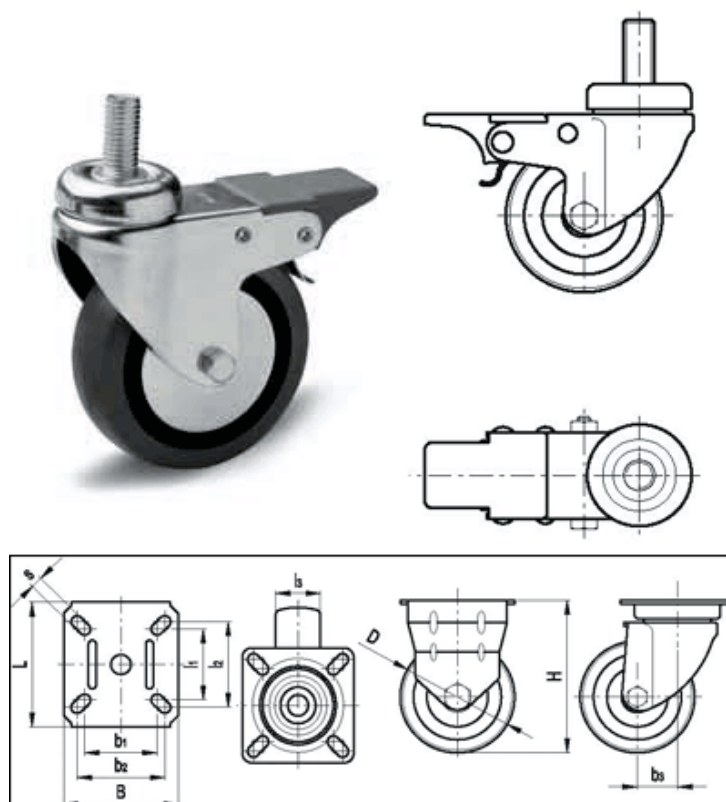

Varenummer: 2314452196
 Beskrivelse: E+G Gummi hjul 452196
 RE.C7-040-CBF Drejeligt konsol m/bremse

Mål

B	=	Kode = 452196
b3	= 24	L =
d	= M8	I3 = 18
D	= 40	p = 15
d1	= 35	R = 78
Dynamisk belastning (N)	= 300	s =
g	= 180	Type = RE.C7-040-CBF
H	= 59	